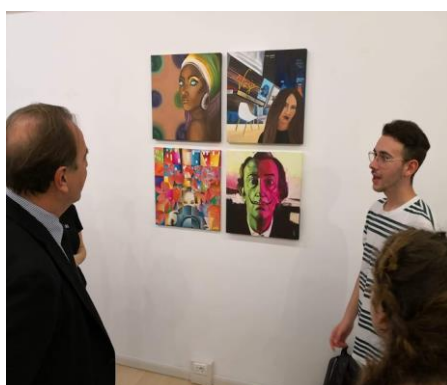

### GIORNATE FAI DI PRIMAVERA: “La Grande Guerra”

Realizzazione della riproduzione del Monumento ai Caduti del 1931 a Campobasso (Oggi distrutto)

PARTNERS: Delegazione FAI di Campobasso

### Habitat fluvialis

PIANO DELLE ARTI: Mostra “EssereAvere” presso ARATRO  
PARTNERS: Unimol Campobasso MIUR

<https://www.cblive.it/news-dal-molise/averessere-consensi-per-la-mostra-degli-studenti-del-liceo-artistico-manzu.html>